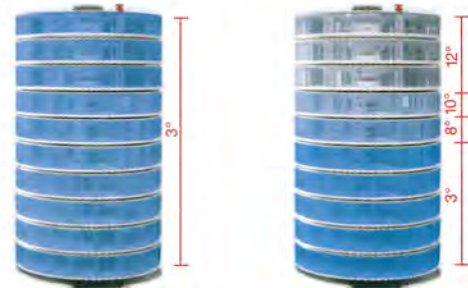

Entsprechend der Anforderungen am Aufstellplatz kann die Automatentemperatur zwischen diesen beiden Konfigurationen eingestellt werden.

N&W GLOBAL VENDING GmbH
Lochfeldstr. 28 - D-76437 Rastatt
Tel. +49 (0)7222 9550 - Fax +49 (0)7222 955105

N&W GLOBAL VENDING S.p.A.
Via Roma, 24
24030 Valbrembo (BG) Italien
Tel. +39 035 606111 - Fax +39 035 606465

www.nwglobalvending.de