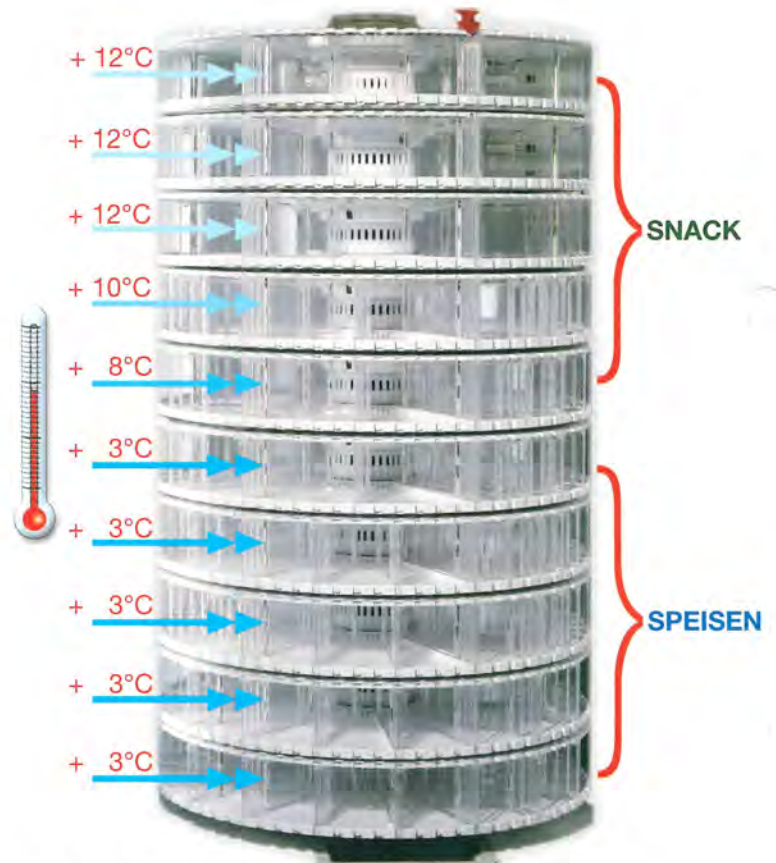

StarFood ist ein kompakter Verkaufsautomat mit Shopper-Funktion. Er maximiert das interne Raumangebot und beinhaltet 8 oder 10 Trommeln standardmäßig und bis zu 12 Trommeln auf Option mit einem jeweiligen Durchmesser von 700 mm und der Aufnahmemöglichkeit runder Teller mit einem Durchmesser von 23 cm. StarFood ermöglicht die Einhaltung einer Temperatur zwischen 0°C und +3°C, die Kühleinheit ist ein Monoblock-Einschub und die fortschrittliche Elektronik ist flexibel. Diese Merkmale machen StarFood zu einem wirklich einzigartigen Verkaufsautomaten, der jeder Anforderung zur Ausgabe, Frische und Haltbarkeit der Lebensmittel gerecht wird.

SPEZIFIKATIONEN

Höhe	1830 mm
Breite	850 mm
Tiefe	900 mm

*Tür leicht entnehmbar

BEFÜLLUNG

Durchmesser - Runder Teller	230 mm
Langes Baguette	260-270 mm

ZUBEHÖR

- RS232 Klinkenstecker
- RS232 Infrarot Kit
- Spezialhalter für Dokumente
- Schloss für Münzkasse
- Lampe für Fotofläche (serienmäßig)
- Kit GSM

TEMPERATUR

- Einschub-Kühleinheit
- Standardtemperatur: von 0°C bis +3°C
- Temperaturkontrolle sperrt den Automaten, falls der Sicherheitsgrenzwert nicht eingehalten wird
- Kaltluft fließt aus der zentralen mittleren Achse nach außen in jeden Sektor, um eine gleichmäßige Temperaturverteilung zu gewährleisten
- Doppeltemperatur: Der Luftzufluss ist separat für jede Trommel leicht einzustellen (zum Patent angemeldet)

ZAHLUNGSSYSTEM

- Zahlungssystem im isolierten Bereich mit separatem Zugriff
- Gleichzeitiger Einsatz von Münzgerät, Banknotenleser und bargeldlosem Zahlungssystem möglich

TROMMELN

Unabhängige Trommeln	Fifo/Shopper
Trommeldurchmesser	700 mm
Sektortiefe	280 mm